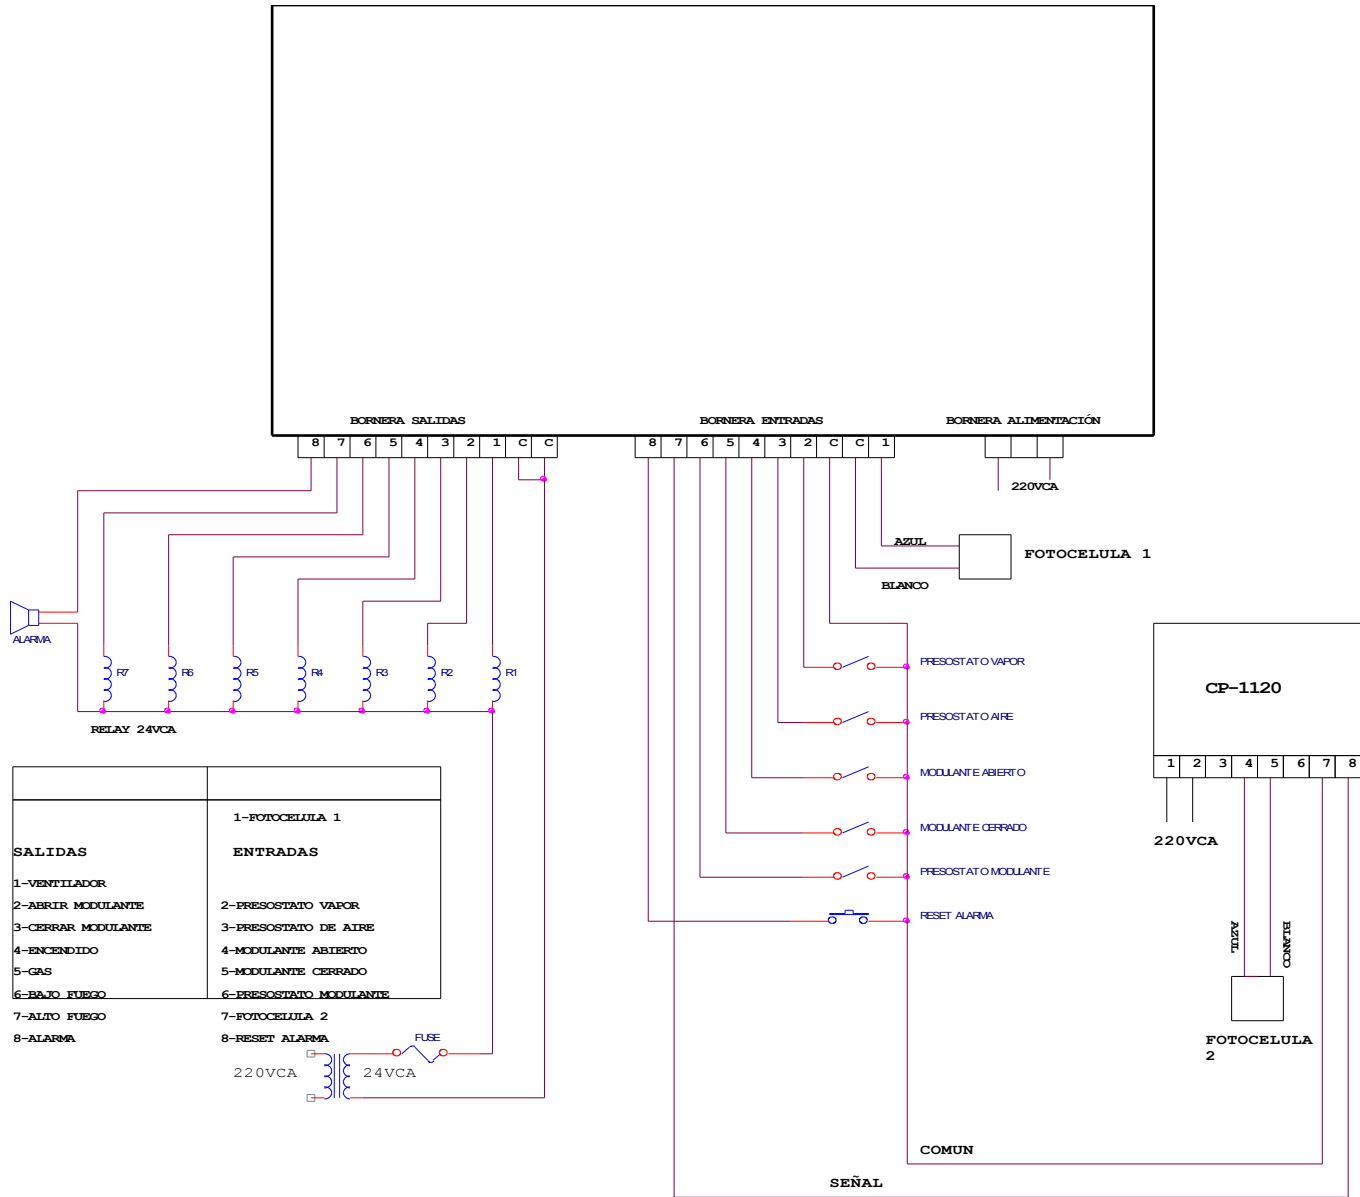

CONEXIONADO CONTROL P-9940

SE Electrónica

Ciudades 865 Refaño - Sta Fe - Argentina

TE/FAX: 0342 504010 / 432910

Email: seelectronica@vint.com.ar

www.seelectronica.com.ar

Title			
CONTROL CALDERA P-9940 V1.0 R2			
Size	Document Number	Rev	H
A3	ESQUEMA ELECTRICO		
Date	Wednesday, August 23, 2006	Sheet	1 of 1